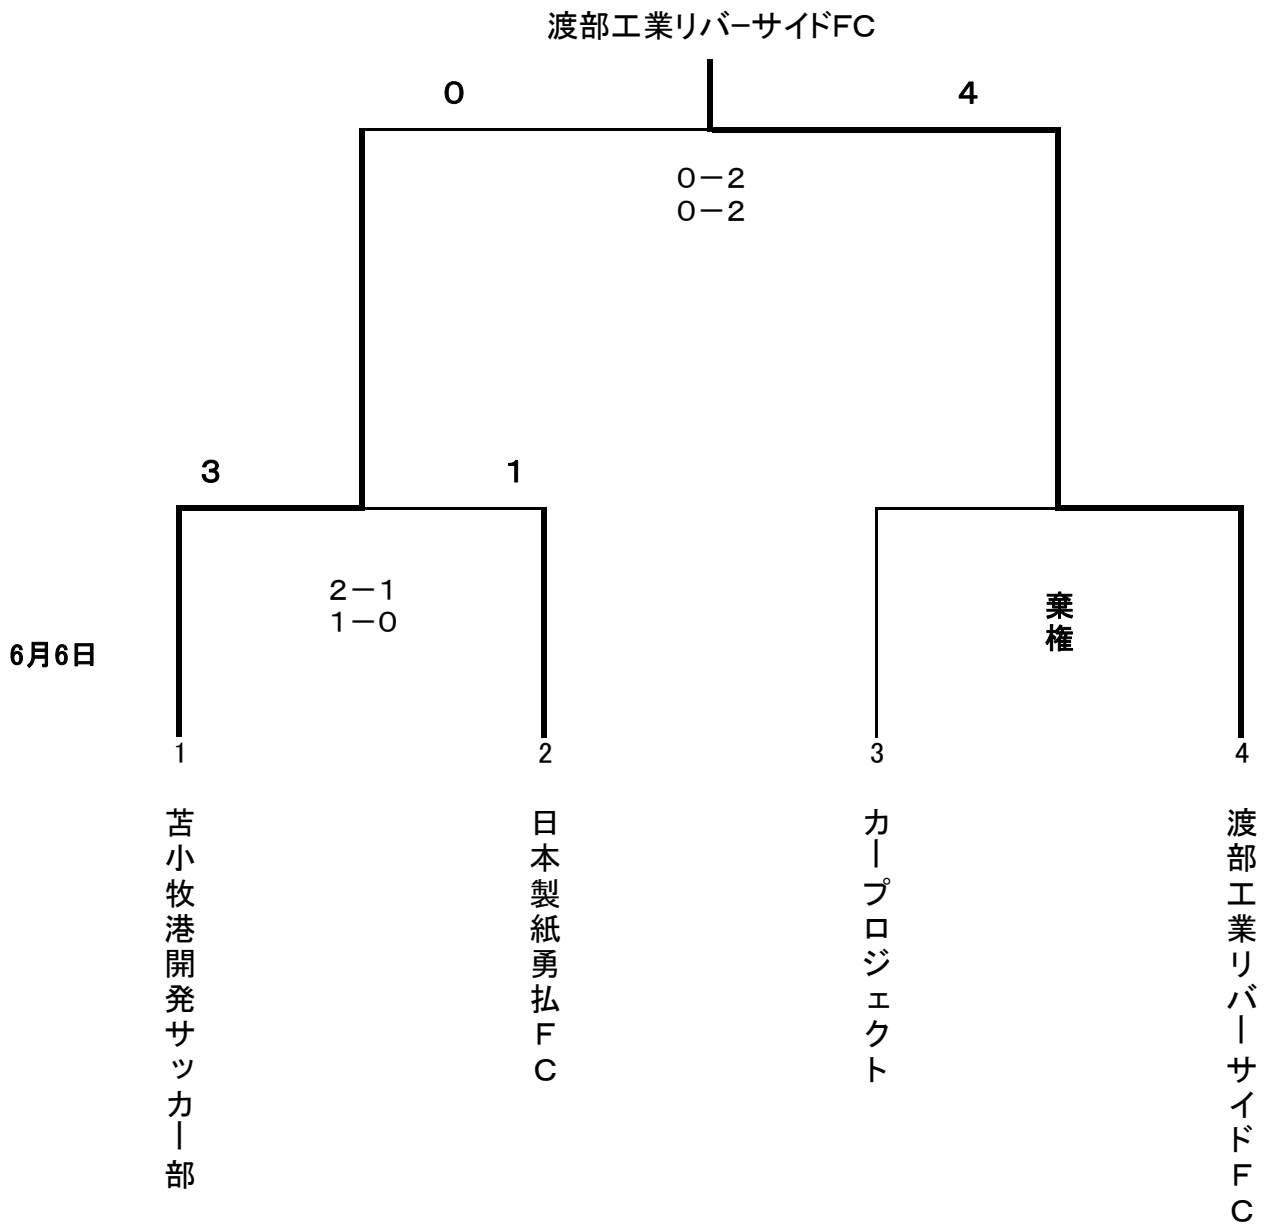

第16回 苫小牧地区社会人サッカー選手権大会

兼 第46回 全道社会人サッカー選手権大会 苫小牧地区予選

期 日 平成22年6月6日(日)
主 催 苫小牧地区サッカー協会
苫小牧地区社会人サッカー連盟
会 場 苫小牧緑ヶ丘サッカー場

優 勝 渡部工業リバーサイド
準優勝 苫小牧港開発サッカー部

渡部工業リバーサイドは初優勝。

優勝の渡部工業リバーは地区代表として、又、準優勝の苫小牧港開発は第2代表(開催地場出場枠)、8月14-16日に苫小牧市で開催の全道社会人選手権大会兼、全国大会予選に出場する。

尚、昨年、全道大会で優勝しているトヨタ自動車北海道は既に出場権を得ている。